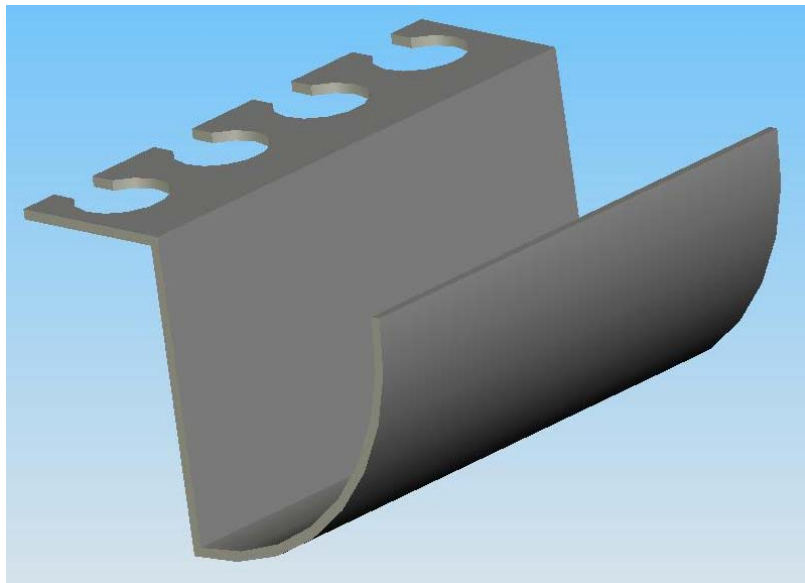

Nyhed fra TS-Tegl A/S

Sammen med vores velkendte forspændte tegl-overliggerer tilbyder vi nu TS-PROFILEN[®], til indmuring på bagsiden af facademuren, over vinduer og døråbninger, for at forhindre indtrængende slagregn i at beskadige øvrige bygningskomponenter.

Modeltegnning af TS-PROFILEN[®]

TS-PROFILEN[®] leveres i følgende standardlængder

4 sten / 95 cm	TS-PROFILEN [®] 115 cm
5 sten / 119 cm	TS-PROFILEN [®] 139 cm
6 sten / 143 cm	TS-PROFILEN [®] 163 cm
7 sten / 187 cm	TS-PROFILEN [®] 187 cm
8 sten / 191 cm	TS-PROFILEN [®] 211 cm
9 sten / 215 cm	TS-PROFILEN [®] 235 cm
10 sten / 239 cm	TS-PROFILEN [®] 259 cm
11 sten / 263 cm	TS-PROFILEN [®] 283 cm
12 sten / 287 cm	TS-PROFILEN [®] 307 cm
14 sten / 335 cm	TS-PROFILEN [®] 355 cm
16 sten / 383 cm	TS-PROFILEN [®] 403 cm
20 sten / 479 cm	TS-PROFILEN [®] 499 cm